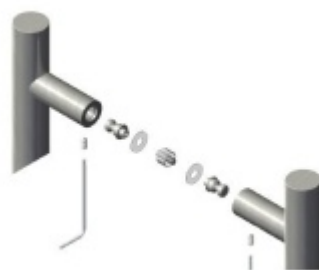

Produktový list

platný k 8. 6. 2026

luxusnikovani.cz
DELIVERED BY EFB

Dveřní madlo Südmetall San Servolo long, nerez L 1700 / LA1 650 mm / LA2 650 mm

ID produktu: 4119

PLU: 37.33.3070

Dveřní madlo

Nerez kartáčovaná

K madlu je potřeba vybrat odpovídající spojovací materiál v příslušenství.

Vaše cena bez DPH

6 660 Kč

Vaše cena s DPH

8 058,6 Kč

Zobrazit produkt

PŘÍSLUŠENSTVÍ

**Párové propojení madel
Südmetall, 3 body (dřevo,
plast, hliník)**

Süd-Metall

OD 1 285 Kč

5 pracovních dní

**Párové propojení madel
Südmetall, 3 body (sklo)**

Süd-Metall

OD 1 285 Kč

5 pracovních dní

**Jednostranné, skryté
propojení madel Südmetall,
3 body (plast, dřevo, hliník)**