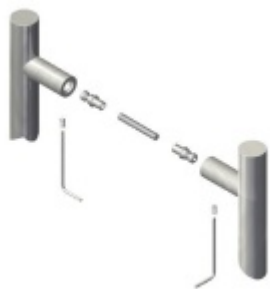

Produktový list

platný k 8. 6. 2026

luxusnikovani.cz
DELIVERED BY EFB

Dveřní madlo Südmetall San Servolo long, nerez L 1700 / LA1 650 mm / LA2 650 mm

ID produktu: 4119

PLU: 37.33.3070

Dveřní madlo

Nerez kartáčovaná

K madlu je potřeba vybrat odpovídající spojovací materiál v příslušenství.

Vaše cena bez DPH

6 660 Kč

Vaše cena s DPH

8 058,6 Kč

Zobrazit produkt

PŘÍSLUŠENSTVÍ

**Párové propojení madel
Südmetall, 3 body (dřevo,
plast, hliník)**

Süd-Metall

OD 1 285 Kč

5 pracovních dní

**Párové propojení madel
Südmetall, 3 body (sklo)**

Süd-Metall

OD 1 285 Kč

5 pracovních dní

**Jednostranné, skryté
propojení madel Südmetall,
3 body (plast, dřevo, hliník)**