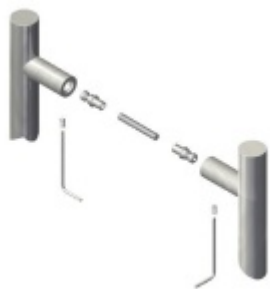

Produktový list

platný k 28. 4. 2026

luxusnikovani.cz
DELIVERED BY EFB

Dveřní madlo Südmetall San Servolo long, nerez L 1800 / LA1 700 mm / LA2 700 mm

ID produktu: 4120

PLU: 37.33.3080

Dveřní madlo

Nerez kartáčovaná

K madlu je potřeba vybrat odpovídající spojovací materiál v příslušenství.

Vaše cena bez DPH

6 928 Kč

Vaše cena s DPH

8 382,88 Kč

Zobrazit produkt

PŘÍSLUŠENSTVÍ

**Párové propojení madel
Südmetall, 3 body (dřevo,
plast, hliník)**

Süd-Metall

OD 1 285 Kč

5 pracovních dní

**Párové propojení madel
Südmetall, 3 body (sklo)**

Süd-Metall

OD 1 285 Kč

5 pracovních dní

**Jednostranné, skryté
propojení madel Südmetall,
3 body (plast, dřevo, hliník)**