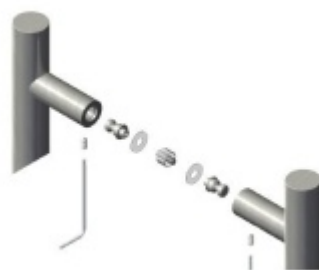

Produktový list

platný k 28. 4. 2026

luxusnikovani.cz
DELIVERED BY EFB

Dveřní madlo Südmetall San Servolo long, nerez L 1800 / LA1 700 mm / LA2 700 mm

ID produktu: 4120

PLU: 37.33.3080

Dveřní madlo

Nerez kartáčovaná

K madlu je potřeba vybrat odpovídající spojovací materiál v příslušenství.

Vaše cena bez DPH

6 928 Kč

Vaše cena s DPH

8 382,88 Kč

Zobrazit produkt

PŘÍSLUŠENSTVÍ

**Párové propojení madel
Südmetall, 3 body (dřevo,
plast, hliník)**

Süd-Metall

OD 1 285 Kč

5 pracovních dní

**Párové propojení madel
Südmetall, 3 body (sklo)**

Süd-Metall

OD 1 285 Kč

5 pracovních dní

**Jednostranné, skryté
propojení madel Südmetall,
3 body (plast, dřevo, hliník)**