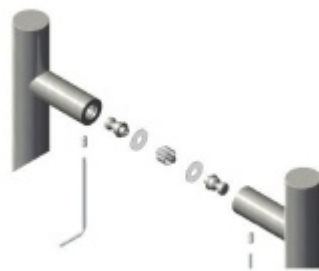

## Dveřní madlo Südmetall San Servolo long, nerez L 1800 / LA1 700 mm / LA2 700 mm

ID produktu: 4120

PLU: 37.33.3080

Dveřní madlo

Nerez kartáčovaná

K madlu je potřeba vybrat odpovídající spojovací materiál v příslušenství.

## PŘÍSLUŠENSTVÍ

**Párové propojení madel  
Südmetall, 3 body (dřevo,  
plast, hliník)**

Süd-Metall

---

**OD 52,45 €**

5 pracovních dní

**Párové propojení madel  
Südmetall, 3 body (sklo)**

Süd-Metall

---

**OD 52,45 €**

5 pracovních dní

**Jednostranné, skryté  
propojení madel Südmetall,  
3 body (plast, dřevo, hliník)**

Süd-Metall

---

**OD OD 19,59 €**

5 pracovních dní