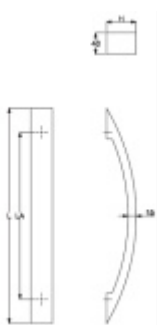

Dveřní madlo Südmetall Elba, nerez

Dveřní madlo

Nerez kartáčovaná

K madlu je potřeba vybrat odpovídající spojovací materiál v příslušenství.

L 400 mm / LA 310 mm / H 55 mm

[Dveřní madlo Südmetall Elba, nerez](#)
[L 400 mm / LA 310 mm / H 55 mm](#)

DETAIL

5 pracovních dní **3 893 Kč bez DPH**
4 710,53 Kč s DPH

L 800 mm / LA 710 mm / H 103 mm

[Dveřní madlo Südmetall Elba, nerez](#)
[L 800 mm / LA 710 mm / H 103 mm](#)

DETAIL

5 pracovních dní **5 258 Kč bez DPH**
6 362,18 Kč s DPH