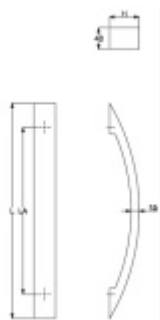

## Dveřní madlo Südmetall Elba, nerez L 400 mm / LA 310 mm / H 55 mm

ID produktu: 4122

PLU: 37.35.5520

Dveřní madlo

Nerez kartáčovaná

K madlu je potřeba vybrat odpovídající spojovací materiál v příslušenství.