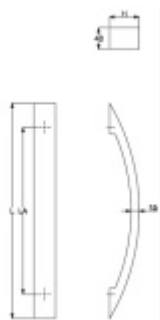

Produktový list

platný k 27. 4. 2026

luxusnikovani.cz
DELIVERED BY EFB

Dveřní madlo Südmetall Elba, nerez L 400 mm / LA 310 mm / H 55 mm

ID produktu: 4122

PLU: 37.35.5520

Dveřní madlo

Nerez kartáčovaná

K madlu je potřeba vybrat odpovídající spojovací materiál v příslušenství.

Vaše cena bez DPH

3 893 Kč

Vaše cena s DPH

4 710,53 Kč

Zobrazit produkt

PŘÍSLUŠENSTVÍ

**Párové propojení madel
Südmetail (dřevo, plast,
hliník)**