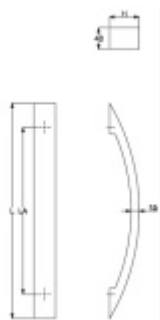

Produktový list

platný k 25. 4. 2026

luxusnikovani.cz
DELIVERED BY EFB

Dveřní madlo Súdmetall Elba, nerez L 800 mm / LA 710 mm / H 103 mm

ID produktu: 4123

PLU: 37.35.5530

Dveřní madlo

Nerez kartáčovaná

K madlu je potřeba vybrat odpovídající spojovací materiál v příslušenství.

Vaše cena bez DPH

5 258 Kč

Vaše cena s DPH

6 362,18 Kč

Zobrazit produkt

PŘÍSLUŠENSTVÍ

**Párové propojení madel
Südmetail (dřevo, plast,
hliník)**