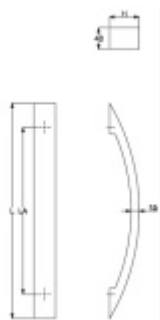

Produktový list

platný k 10. 6. 2026

luxusnikovani.cz
DELIVERED BY EFB

Dveřní madlo Südmetall Elba, nerez L 800 mm / LA 710 mm / H 103 mm

ID produktu: 4123

PLU: 37.35.5530

Dveřní madlo

Nerez kartáčovaná

K madlu je potřeba vybrat odpovídající spojovací materiál v příslušenství.

Vaše cena bez DPH

214,61 €

Vaše cena s DPH

259,68 €

Zobrazit produkt

PŘÍSLUŠENSTVÍ

**Párové propojení madel
Südmetail (dřevo, plast,
hliník)**