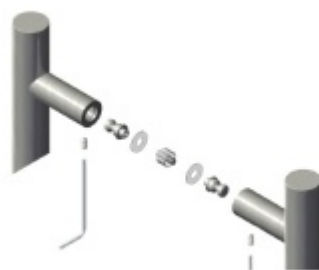

Produktový list

platný k 28. 4. 2026

luxusnikovani.cz
DELIVERED BY EFB

Dveřní madlo Súdmetall Malta, nerez L 1600 mm / LA 1200 mm

ID produktu: 4128

PLU: 37.35.1550

Dveřní madlo

Nerez kartáčovaná

K madlu je potřeba vybrat odpovídající spojovací materiál v příslušenství.

Vaše cena bez DPH

5 565 Kč

Vaše cena s DPH

6 733,65 Kč

Zobrazit produkt

PŘÍSLUŠENSTVÍ

**Párové propojení madel
Südmetail (dřevo, plast,
hliník)**

Süd-Metall

OD 599 Kč

5 pracovních dní

**Párové propojení madel
Südmetail (sklo)**

Süd-Metall

OD 657 Kč

5 pracovních dní

**Skryté, jednostranné
upevnění madel Südmetail
(dřevo, plast, hliník)**