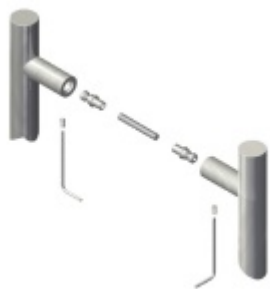

Produktový list

platný k 28. 4. 2026

luxusnikovani.cz
DELIVERED BY EFB

Dveřní madlo Súdmetall Malta, nerez L 1600 mm / LA 1200 mm

ID produktu: 4128

PLU: 37.35.1550

Dveřní madlo

Nerez kartáčovaná

K madlu je potřeba vybrat odpovídající spojovací materiál v příslušenství.

Vaše cena bez DPH

5 565 Kč

Vaše cena s DPH

6 733,65 Kč

Zobrazit produkt

PŘÍSLUŠENSTVÍ

**Párové propojení madel
Südmetail (dřevo, plast,
hliník)**

Süd-Metall

OD 599 Kč

5 pracovních dní

**Párové propojení madel
Südmetail (sklo)**

Süd-Metall

OD 657 Kč

5 pracovních dní

**Skryté, jednostranné
upevnění madel Südmetail
(dřevo, plast, hliník)**