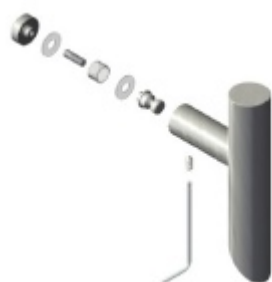

Produktový list

platný k 28. 4. 2026

luxusnikovani.cz
DELIVERED BY EFB

Dveřní madlo Súdmetall Malta, nerez L 1600 mm / LA 1200 mm

ID produktu: 4128

PLU: 37.35.1550

Dveřní madlo

Nerez kartáčovaná

Süd-Metall

OD 599 Kč

5 pracovních dní

**Párové propojení madel
Südmetail (sklo)**

Süd-Metall

OD 657 Kč

5 pracovních dní

**Skryté, jednostranné
upevnění madel Südmetail
(dřevo, plast, hliník)**

Süd-Metall

OD 225 Kč

5 pracovních dní

**Jednostranné upevnění
madel Südmetail (sklo)**

Süd-Metall

OD OD 636 Kč

5 pracovních dní

**Jednostranné upevnění
madel Südmetail (dřevo,
plast, hliník)**