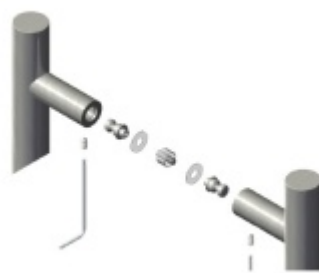

## Dveřní madlo Südmetail Malta, nerez L 600 mm / LA 400 mm

ID produktu: 4129

PLU: 37.35.1530

Dveřní madlo

Nerez kartáčovaná

K madlu je potřeba vybrat odpovídající spojovací materiál v příslušenství.

**Vaše cena bez DPH**

## PŘÍSLUŠENSTVÍ

**Párové propojení madel  
Südmetail (dřevo, plast,  
hliník)**

Süd-Metall

---

**OD 599 Kč**

5 pracovních dní

**Párové propojení madel  
Südmetail (sklo)**

Süd-Metall