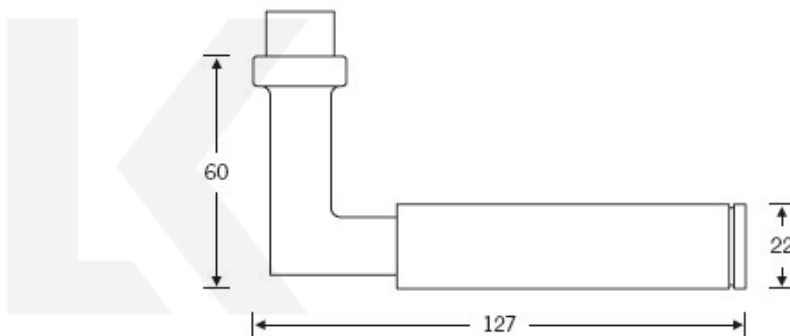

Produktový list

platný k 2. 5. 2026

luxusnikovani.cz
DELIVERED BY EFB

Kování FSB 12 1102 ASL Bronz masivní s patinou, klika / koule, Cylindrická vložka

FSB

ID produktu: 413

Design: Alessandro Mendini

Designér vycházel z původního modelu kličky prodáváném jako "Gropius griff". Mendini upravil proporce kličky a vznikl model FSB 1102. Dostupné jsou varianty v hliníku, nerez, mosazi a bronzu.