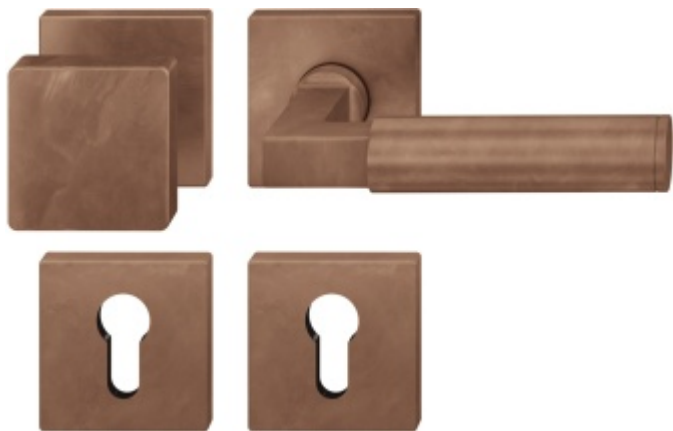

Produktový list

platný k 2. 5. 2026

luxusnikovani.cz
DELIVERED BY EFB

Kování FSB 12 1102 ASL Bronz masivní s patinou, klika / koule, Cylindrická vložka

FSB

ID produktu: 413

Design: Alessandro Mendini

Designér vycházel z původního modelu kličky prodáváném jako "Gropius griff". Mendini upravil proporce kličky a vznikl model FSB 1102. Dostupné jsou varianty v hliníku, nerez, mosazi a bronzu.