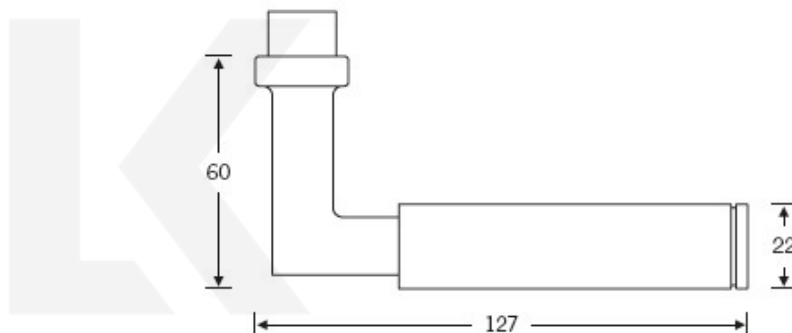

## Kování FSB 12 1102 ASL Bronz masivní s patinou, klika / koule, Cylindrická vložka

**FSB**

ID produktu: 413

Design: Alessandro Mendini

Designér vycházel z původního modelu kliky prodávaném jako "Gropius griff". Mendini upravil proporce kliky a vznikl model FSB 1102. Dostupné jsou varianty v hliníku, nerez, mosazi a bronzu.