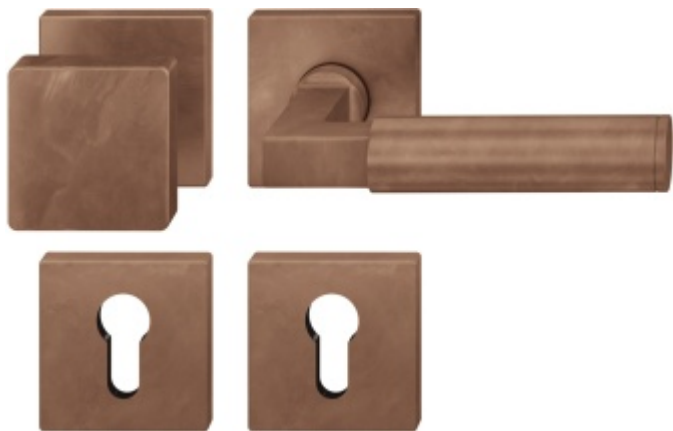

## Kování FSB 12 1102 ASL Bronz masivní s patinou, klika / koule, Cylindrická vložka

**FSB**

ID produktu: 413

Design: Alessandro Mendini

Designér vycházel z původního modelu kliky prodávaném jako "Gropius griff". Mendini upravil proporce kliky a vznikl model FSB 1102. Dostupné jsou varianty v hliníku, nerez, mosazi a bronzu.