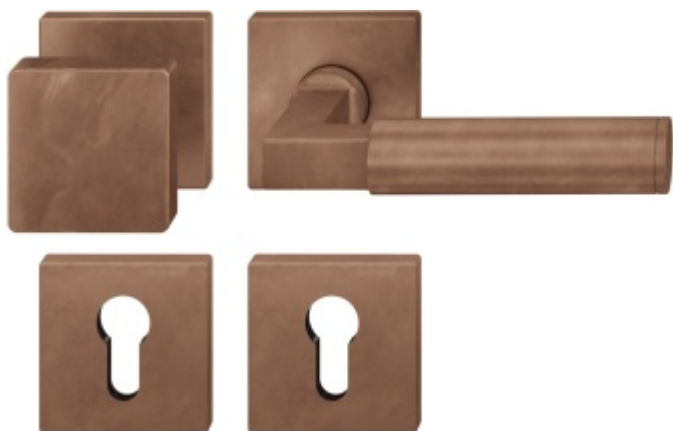

## Kování FSB 12 1102 ASL Bronz masivní s patinou, klika / koule, Cylindrická vložka

**FSB**

ID produktu: 413

Design: Alessandro Mendini

Designér vycházel z původního modelu kliky prodávaném jako "Gropius griff". Mendini upravil proporce kliky a vznikl model FSB 1102. Dostupné jsou varianty v hliníku, nerez, mosazi a bronzu.