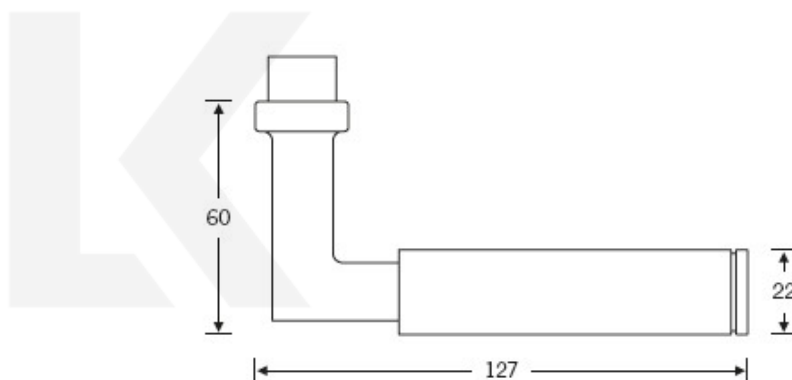

## Kování FSB 12 1102 ASL Nerez kartáčovaná, klika / klika, WC uzamykání, čtyřhran 6 mm

**FSB**

ID produktu: 414

Design: Alessandro Mendini

Designér vycházel z původního modelu kliky prodáváném jako "Gropius griff". Mendini upravil proporce kliky a vznikl model FSB 1102. Dostupné jsou varianty v hliníku, nerez, mosazi a bronzu.