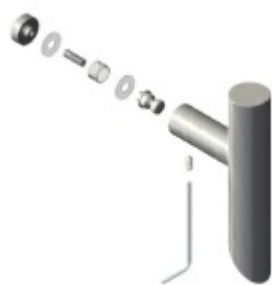

Dveřní madlo Südmetall Capri, Nerez, 25 mm

ID produktu: 4141

PLU: 37.35.1030

Dveřní madlo

Nerez kartáčovaná

Rozměr - L 325 mm, LA 300 mm

K madlu je potřeba vybrat odpovídající spojovací materiál v příslušenství.

OD 599 Kč

5 pracovních dní

**Párové propojení madel
Südmetail (sklo)**

Süd-Metall

OD 657 Kč

5 pracovních dní

**Skryté, jednostranné
upevnění madel Südmetail
(dřevo, plast, hliník)**

Süd-Metall

OD 225 Kč

5 pracovních dní

**Jednostranné upevnění
madel Südmetail (sklo)**

Süd-Metall

OD OD 636 Kč

5 pracovních dní

**Jednostranné upevnění
madel Südmetail (dřevo,
plast, hliník)**

Süd-Metall