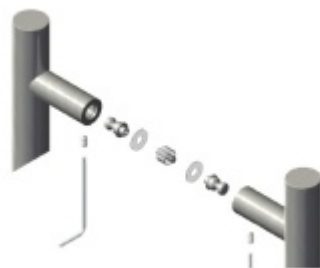

Produktový list

platný k 27. 4. 2026

luxusnikovani.cz
DELIVERED BY EFB

Dveřní madlo Súdmetall Ischia, Nerez, 32 mm

ID produktu: 4145

PLU: 37.35.0230

Dveřní madlo

Nerez kartáčovaná

Rozměr - L 382 mm, LA 350 mm

K madlu je potřeba vybrat odpovídající spojovací materiál v příslušenství.

Vaše cena bez DPH

99,92 €

Vaše cena s DPH

120,9 €

Zobrazit produkt

PŘÍSLUŠENSTVÍ

**Párové propojení madel
Südmetail (dřevo, plast,
hliník)**

Süd-Metall

OD 24,45 €

5 pracovních dní

**Párové propojení madel
Südmetail (sklo)**

Süd-Metall

OD 26,82 €

5 pracovních dní