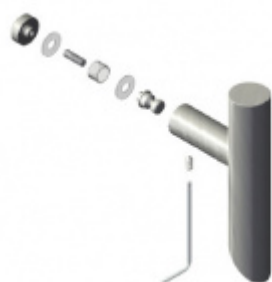

Produktový list

platný k 6. 10. 2024

luxusnikovani.cz
DELIVERED BY EFB

Dveřní madlo SÜDMETALL Samos, Nerez, 32 mm

ID produktu: 4148

PLU: 37.35.0210

Dveřní madlo

Nerez kartáčovaná

Rozměr - L 382 mm, LA 350 mm

K madlu je potřeba vybrat odpovídající spojovací materiál v příslušenství.

Vaše cena bez DPH

2 398 Kč

Vaše cena s DPH

2 901,58 Kč

Zobrazit produkt

PŘÍSLUŠENSTVÍ

Párové propojení madel Südmetall (dřevo, plast, hliník)

Süd-Metall

OD 630 Kč

5 pracovních dní

Párové propojení madel Südmetall (sklo)

Süd-Metall

OD 700 Kč

5 pracovních dní

Skryté, jednostranné upevnění madel Südmetall (dřevo, plast, hliník)

Süd-Metall

OD 240 Kč

5 pracovních dní

Jednostranné upevnění madel Südmetall (sklo)

Süd-Metall

OD OD 670 Kč

5 pracovních dní