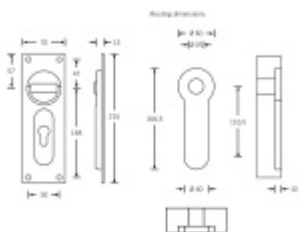

Mušle pro posuvné dveře FSB 42 4205 72 mm

ID produktu: 4151

Mušle pro posuvné dveře. Může být použita i jako klasická klika na dveře.

Rozměr otvoru pro čtyřhran v mušli je 8 mm.

Mušle se vyrábí v eloxovaném hliníku.

Na objednání je možné mušli objednat s otvorem pro obvyčejný klíč nebo vložku.

Cena je uvedena za 1ks jednostranně

Vaše cena bez DPH

1 953 Kč

Vaše cena s DPH

2 363,13 Kč

Zobrazit produkt