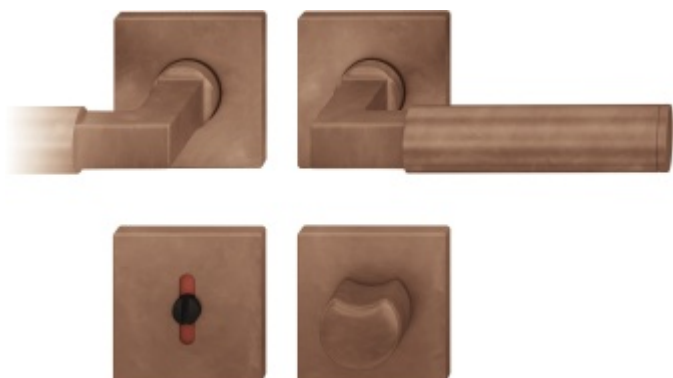

Produktový list

platný k 25. 4. 2026

luxusnikovani.cz
DELIVERED BY EFB

Kování FSB 12 1102 ASL Bronz masivní s patinou, klika / klika, WC uzamykání, čtyřhran 6 mm

FSB

ID produktu: 417

Design: Alessandro Mendini

Designér vycházel z původního modelu kliky prodáváném jako "Gropius griff". Mendini upravil proporce kliky a vznikl model FSB 1102. Dostupné jsou varianty v hliníku, nerez, mosazi a bronzu.

Objektová třída 4. dle EN 1906