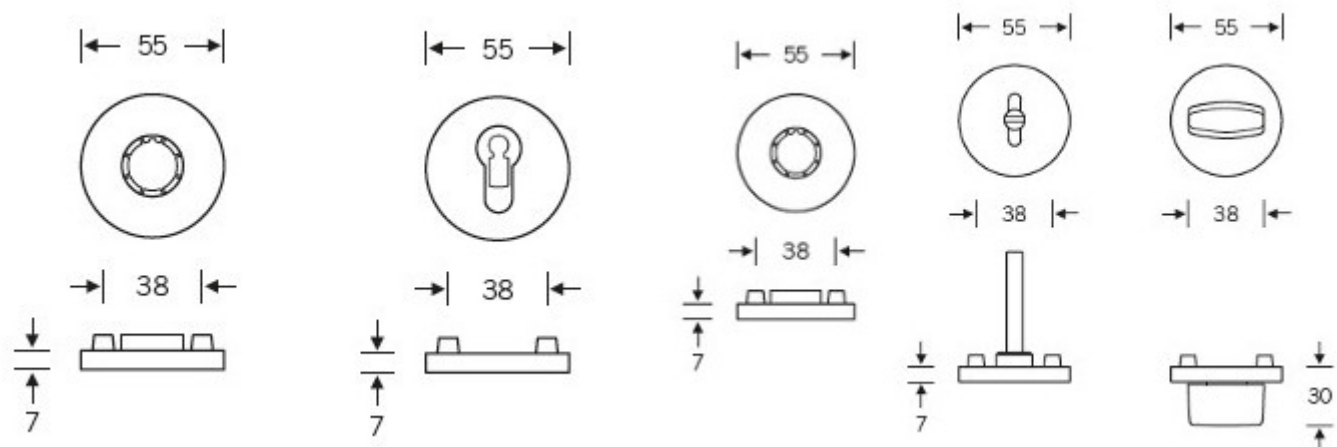

TECHNICKÉ DETAILY