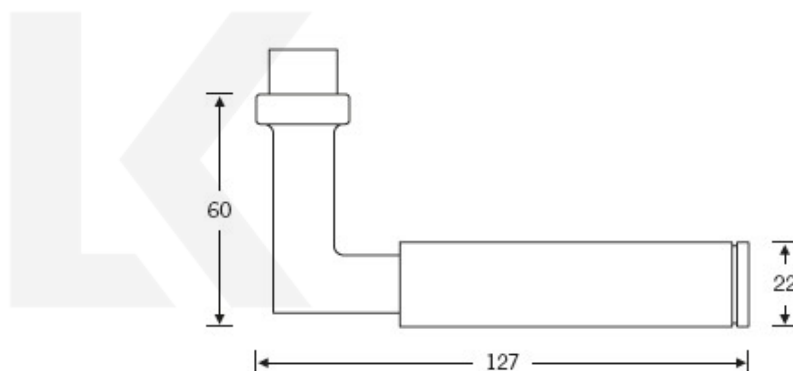

Produktový list

platný k 6. 10. 2024

luxusnikovani.cz
DELIVERED BY EFB

Kování FSB 12 1102 ASL Bronz masivní s patinou, klika / klika, WC uzamykání, čtyřhran 6 mm

FSB

ID produktu: 417

Design: Alessandro Mendini

Designér vycházel z původního modelu kliky prodávaném jako "Gropius griff". Mendini upravil proporce kliky a vznikl model FSB 1102. Dostupné jsou varianty v hliníku, nerez, mosazi a bronz.

Objektová třída 4. dle EN 1906