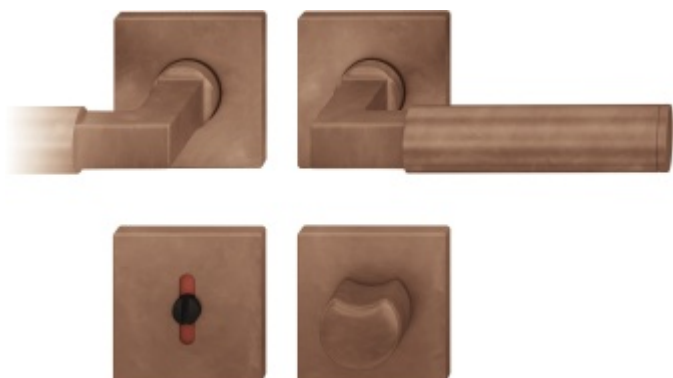

Produktový list

platný k 26. 5. 2026

luxusnikovani.cz
DELIVERED BY EFB

Kování FSB 12 1102 ASL Bronz masivní s patinou, klika / klika, WC uzamykání, čtyřhran 6 mm

FSB

ID produktu: 417

Design: Alessandro Mendini

Designér vycházel z původního modelu kliky prodáváném jako "Gropius griff". Mendini upravil proporce kliky a vznikl model FSB 1102. Dostupné jsou varianty v hliníku, nerez, mosazi a bronz.

Objektová třída 4. dle EN 1906