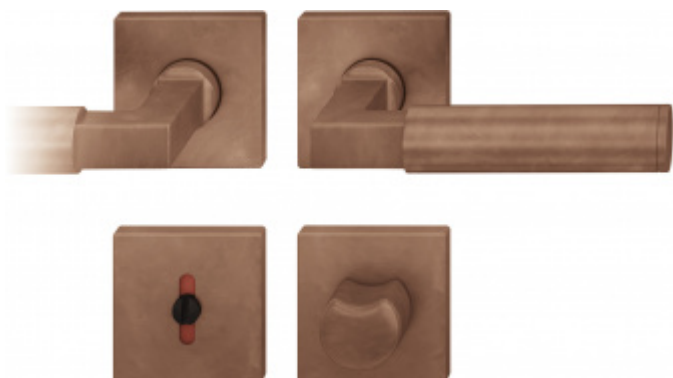

Produktový list

platný k 6. 10. 2024

luxusnikovani.cz
DELIVERED BY EFB

Kování FSB 12 1102 ASL Bronz masivní s patinou, klika / klika, WC uzamykání, čtyřhran 6 mm

FSB

ID produktu: 417

Design: Alessandro Mendini

Designér vycházel z původního modelu kliky prodávaném jako "Gropius griff". Mendini upravil proporce kliky a vznikl model FSB 1102. Dostupné jsou varianty v hliníku, nerez, mosazi a bronz.

Objektová třída 4. dle EN 1906