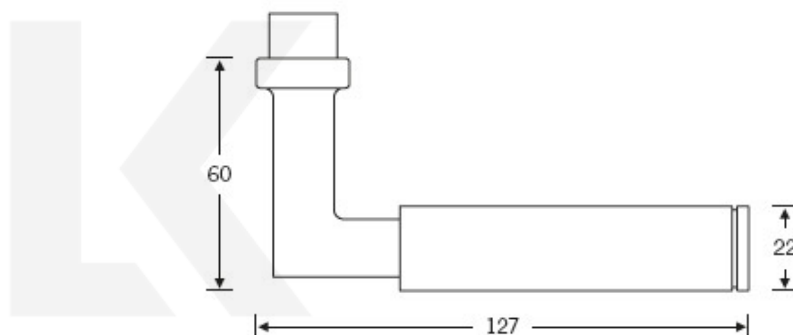

### Kování FSB 12 1102 ASL Eloxovaný hliník, klika / klika, WC uzamykání, čtyřhran 8 mm

**FSB**

ID produktu: 419

Design: Alessandro Mendini

Designér vycházel z původního modelu kličky prodáváném jako "Gropius griff". Mendini upravil proporce kličky a vznikl model FSB 1102. Dostupné jsou varianty v hliníku, nerez, mosazi a bronz.