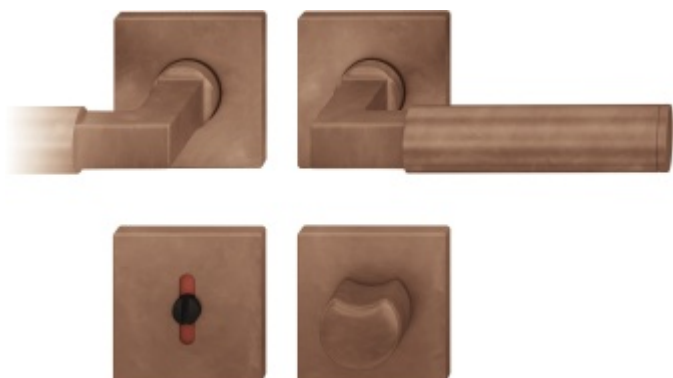

Produktový list

platný k 26. 4. 2026

luxusnikovani.cz
DELIVERED BY EFB

Kování FSB 12 1102 ASL Bronz masivní s patinou, klika / klika, WC uzamykání, čtyřhran 8 mm

FSB

ID produktu: 421

Design: Alessandro Mendini

Designér vycházel z původního modelu kliky prodáváném jako "Gropius griff". Mendini upravil proporce kliky a vznikl model FSB 1102. Dostupné jsou varianty v hliníku, nerez, mosazi a bronzu.

Objektová třída 4. dle EN 1906