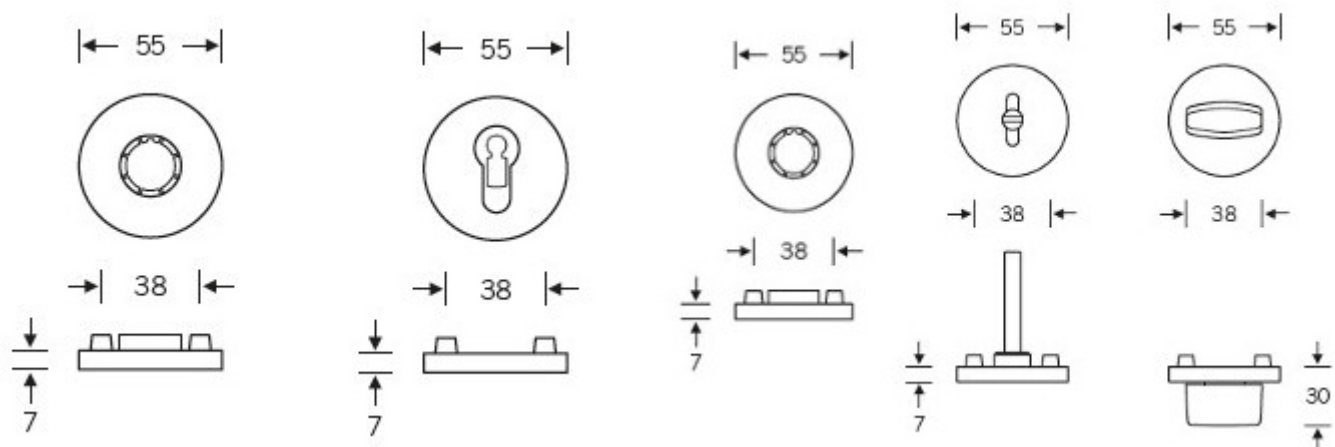

TECHNICKÉ DETAILY