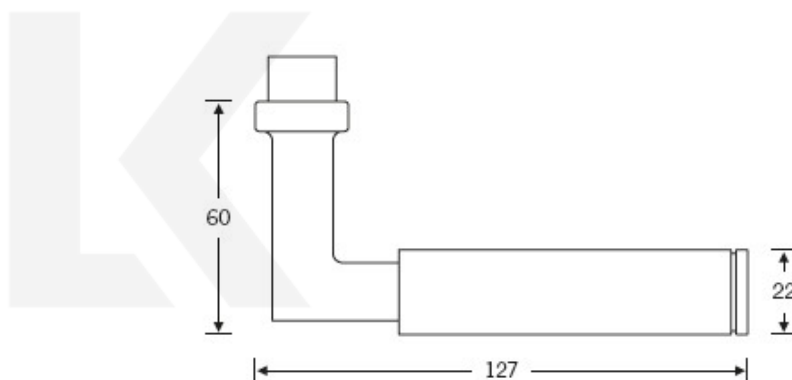

Designér vycházel z původního modelu kliky prodáváném jako "Gropius griff". Mendini upravil proporce kliky a vznikl model FSB 1102. Dostupné jsou varianty v hliníku, nerez, mosazi a bronzu.

Objektová třída 4. dle EN 1906