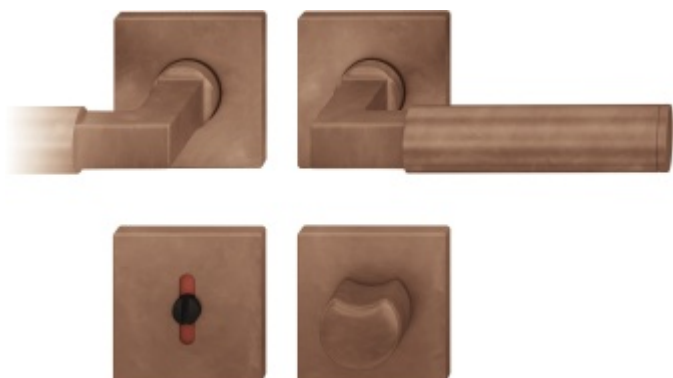

Produktový list

platný k 7. 6. 2026

luxusnikovani.cz
DELIVERED BY EFB

Kování FSB 12 1102 ASL Bronz masivní s patinou, klika / klika, WC uzamykání, čtyřhran 8 mm

FSB

ID produktu: 421

Design: Alessandro Mendini

Designér vycházel z původního modelu kliky prodáváném jako "Gropius griff". Mendini upravil proporce kliky a vznikl model FSB 1102. Dostupné jsou varianty v hliníku, nerez, mosazi a bronzu.

Objektová třída 4. dle EN 1906