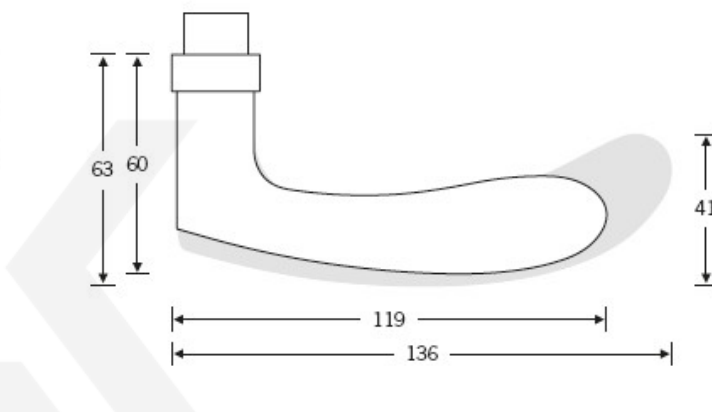

Objektová třída 4. dle EN 1906

Kování je univerzální pravolevé včetně vratné pružiny, systém FSB ASL

Uvedená cena je za kompletní sadu kování na dveře - kliky + rozety + spojovací materiál

Eloxovaný hliník

[Kování FSB 12 1106 ASL](#)
[Eloxovaný hliník, klika / klika, Obýčejný klíč](#)

DETAIL

Termín bude prověřen u dodavatele

2 428 Kč bez DPH
2 937,88 Kč s DPH

[Kování FSB 12 1106 ASL](#)
[Eloxovaný hliník, klika / klika, Cylindrická vložka](#)

DETAIL

Termín bude prověřen u dodavatele

2 428 Kč bez DPH
2 937,88 Kč s DPH