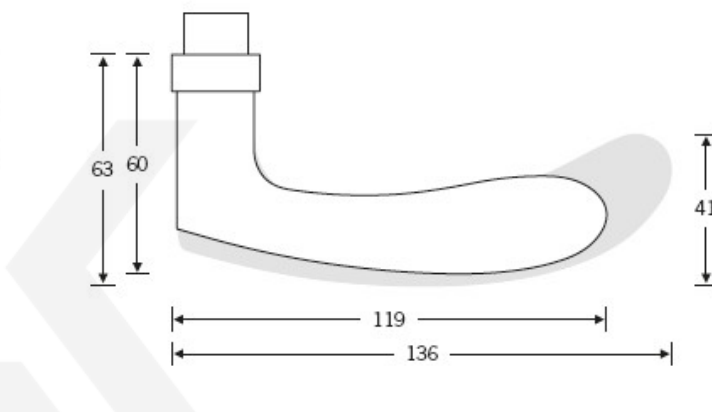

## Kování FSB 12 1106 ASL

**FSB**

Model FSB 1106 je charakteristický tradičním tvarem klasických dveřních klik vyráběných již mnoho desetiletí. Návrh kliky vychází z menší verze FSB 1135. Tento model lze použít pro objektové dveře a v malé úpravě i pro panikové dveře. Dostupné jsou varianty v hliníku, nerez a bronz.