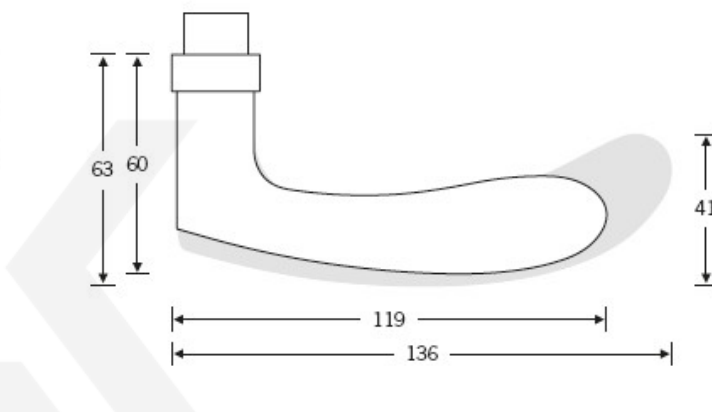

## Kování FSB 12 1106 ASL

Model FSB 1106 je charakteristický tradičním tvarem klasických dveřních klik vyráběných již mnoho desetiletí. Návrh kliky vychází z menší verze FSB 1135. Tento model lze použít pro objektové dveře a v malé úpravě i pro panikové dveře. Dostupné jsou varianty v hliníku, nerez a bronz.