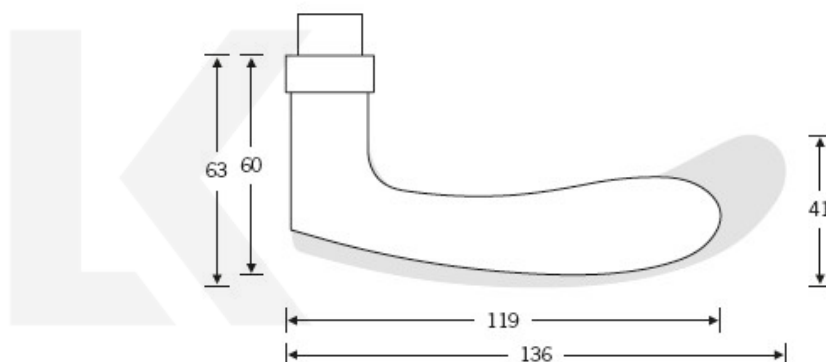

Produktový list

platný k 1. 5. 2026

luxusnikovani.cz
DELIVERED BY EFB

Kování FSB 12 1106 ASL Eloxovaný hliník, klika / klika, Cylindrická vložka

FSB

ID produktu: 423

Model FSB 1106 je charakteristický tradičním tvarem klasických dveřních klik vyráběných již mnoho desetiletí. Návrh kliky vychází z menší verze FSB 1135. Tento model lze použít pro objektové dveře a v malé úpravě i pro panikové dveře. Dostupné jsou varianty v hliníku, nerezí a bronzu.