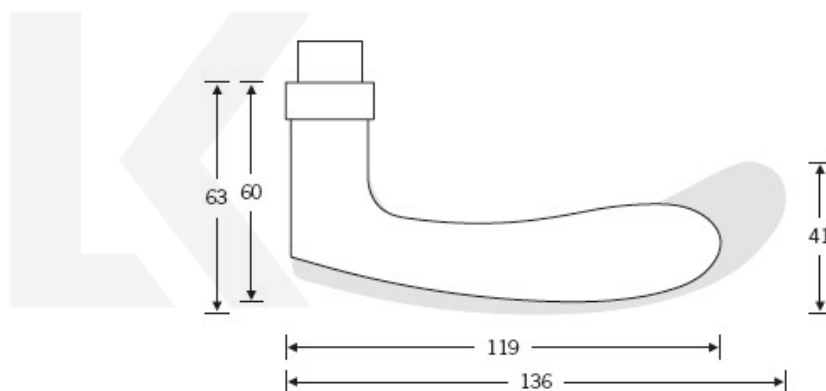

Kování FSB 12 1106 ASL Eloxovaný hliník, klika / klika, Cylindrická vložka

FSB

ID produktu: 423

Model FSB 1106 je charakteristický tradičním tvarem klasických dveřních klik vyráběných již mnoho desetiletí. Návrh kliky vychází z menší verze FSB 1135. Tento model lze použít pro objektové dveře a v malé úpravě i pro panikové dveře. Dostupné jsou varianty v hliníku, nerez a bronz.