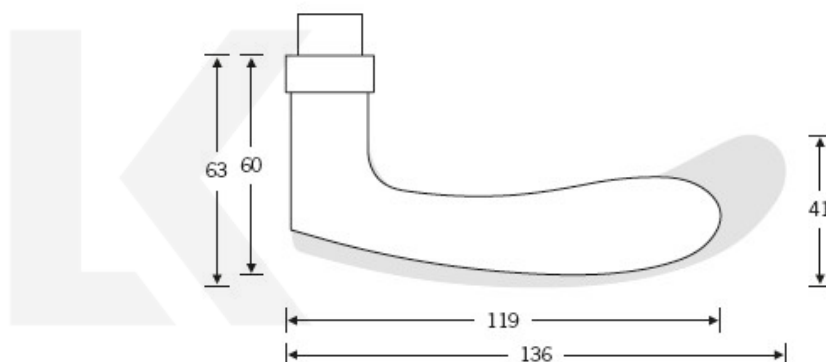

Produktový list

platný k 6. 5. 2026

luxusnikovani.cz
DELIVERED BY EFB

Kování FSB 12 1106 ASL Eloxovaný hliník, klika / klika, WC uzamykání, čtyřhran 6 mm

FSB

ID produktu: 425

Model FSB 1106 je charakteristický tradičním tvarem klasických dveřních klik vyráběných již mnoho desetiletí. Návrh kliky vychází z menší verze FSB 1135. Tento model lze použít pro objektové dveře a v malé úpravě i pro panikové dveře. Dostupné jsou varianty v hliníku, nerezí a bronzu.