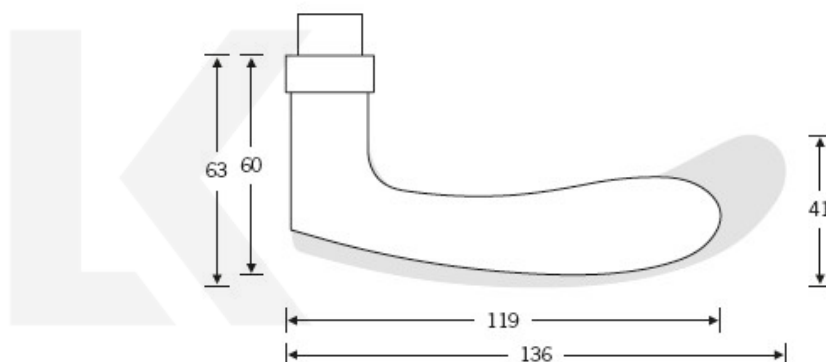

Produktový list

platný k 26. 4. 2026

luxusnikovani.cz
DELIVERED BY EFB

Kování FSB 12 1106 ASL Eloxovaný hliník, klika / klika, WC uzamykání, čtyřhran 6 mm

FSB

ID produktu: 425

Model FSB 1106 je charakteristický tradičním tvarem klasických dveřních klik vyráběných již mnoho desetiletí. Návrh kliky vychází z menší verze FSB 1135. Tento model lze použít pro objektové dveře a v malé úpravě i pro panikové dveře. Dostupné jsou varianty v hliníku, nerezí a bronzu.