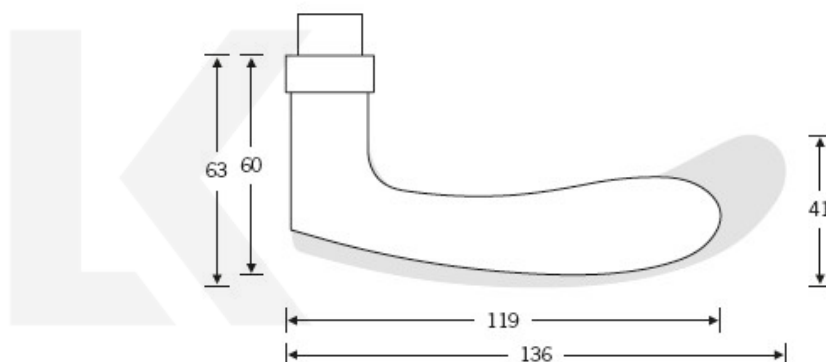

Produktový list

platný k 30. 4. 2026

luxusnikovani.cz
DELIVERED BY EFB

Kování FSB 12 1106 ASL Eloxovaný hliník, klika / klika, WC uzamykání, čtyřhran 8 mm

FSB

ID produktu: 426

Model FSB 1106 je charakteristický tradičním tvarem klasických dveřních klik vyráběných již mnoho desetiletí. Návrh kliky vychází z menší verze FSB 1135. Tento model lze použít pro objektové dveře a v malé úpravě i pro panikové dveře. Dostupné jsou varianty v hliníku, nerez a bronz.