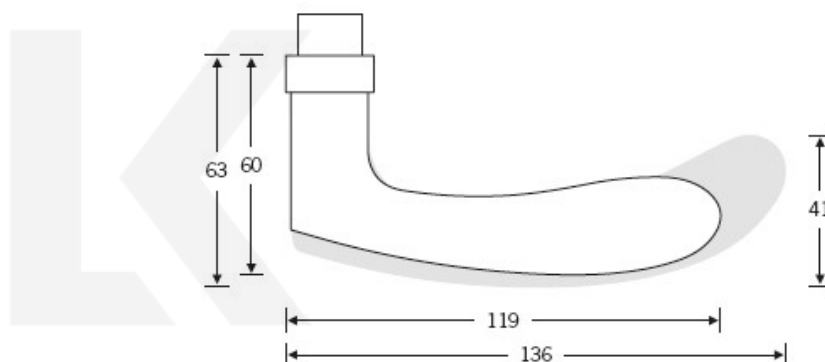

### Kování FSB 12 1106 ASL Eloxovaný hliník, klika / klika, WC uzamykání, čtyřhran 8 mm

**FSB**

ID produktu: 426

Model FSB 1106 je charakteristický tradičním tvarem klasických dveřních klik vyráběných již mnoho desetiletí. Návrh kliky vychází z menší verze FSB 1135. Tento model lze použít pro objektové dveře a v malé úpravě i pro panikové dveře. Dostupné jsou varianty v hliníku, nerezí a bronzu.