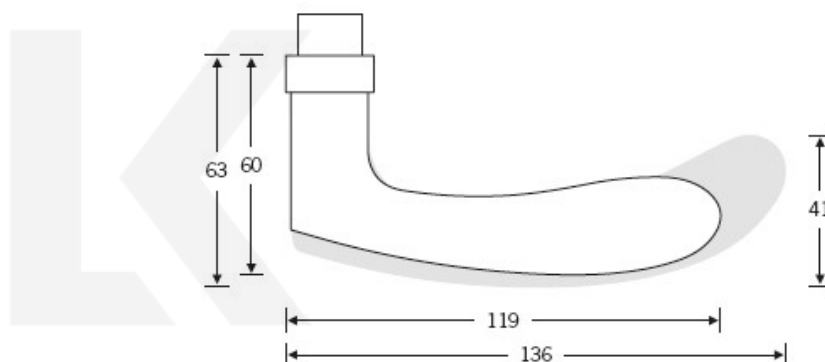

Produktový list

platný k 1. 5. 2026

luxusnikovani.cz
DELIVERED BY EFB

Kování FSB 12 1106 ASL Eloxovaný hliník, klika / koule, Cylindrická vložka

FSB

ID produktu: 427

Model FSB 1106 je charakteristický tradičním tvarem klasických dveřních klik vyráběných již mnoho desetiletí. Návrh kliky vychází z menší verze FSB 1135. Tento model lze použít pro objektové dveře a v malé úpravě i pro panikové dveře. Dostupné jsou varianty v hliníku, nerez a bronz.