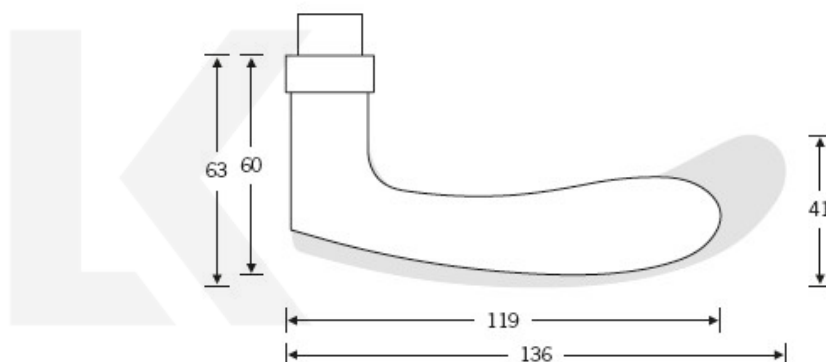

Produktový list

platný k 1. 5. 2026

luxusnikovani.cz
DELIVERED BY EFB

Kování FSB 12 1106 ASL Eloxovaný hliník, klika / koule, Cylindrická vložka

FSB

ID produktu: 427

Model FSB 1106 je charakteristický tradičním tvarem klasických dveřních klik vyráběných již mnoho desetiletí. Návrh kliky vychází z menší verze FSB 1135. Tento model lze použít pro objektové dveře a v malé úpravě i pro panikové dveře. Dostupné jsou varianty v hliníku, nerezí a bronzu.