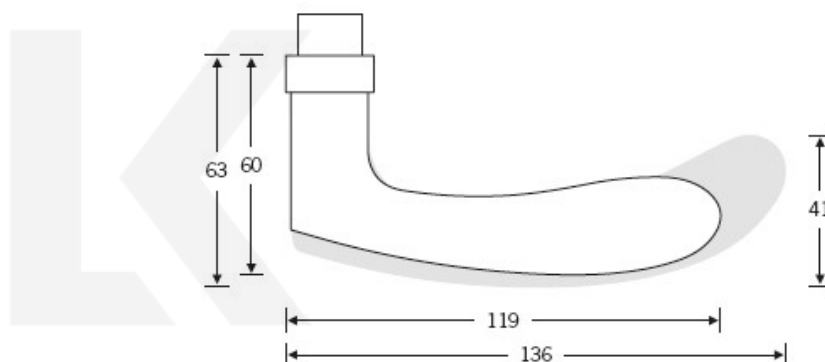

### Kování FSB 12 1106 ASL Nerez kartáčovaná, klika / klika, Cylindrická vložka

**FSB**

ID produktu: 428

Model FSB 1106 je charakteristický tradičním tvarem klasických dveřních klik vyráběných již mnoho desetiletí. Návrh kliky vychází z menší verze FSB 1135. Tento model lze použít pro objektové dveře a v malé úpravě i pro panikové dveře. Dostupné jsou varianty v hliníku, nerezí a bronzu.