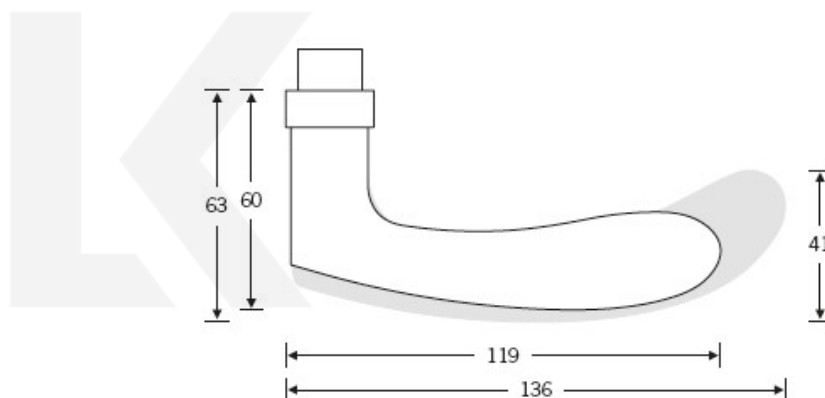

### Kování FSB 12 1106 ASL Nerez kartáčovaná, klika / klika, WC uzamykání, čtyřhran 6 mm

**FSB**

ID produktu: 430

Model FSB 1106 je charakteristický tradičním tvarem klasických dveřních klik vyráběných již mnoho desetiletí. Návrh kliky vychází z menší verze FSB 1135. Tento model lze použít pro objektové dveře a v malé úpravě i pro panikové dveře. Dostupné jsou varianty v hliníku, nerez a bronz.