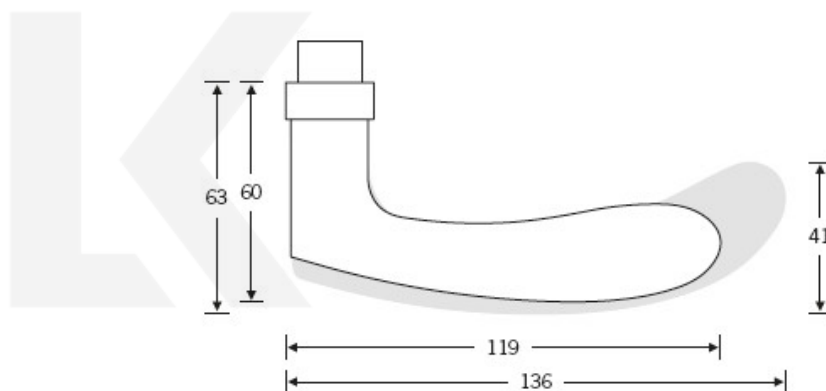

Produktový list

platný k 27. 7. 2024

luxusnikovani.cz
DELIVERED BY EFB

Kování FSB 12 1106 ASL Nerez kartáčovaná, klika / klika, WC uzamykání, čtyřhran 8 mm

FSB

ID produktu: 431

Model FSB 1106 je charakteristický tradičním tvarem klasických dveřních klik vyráběných již mnoho desetiletí. Návrh kliky vychází z menší verze FSB 1135. Tento model lze použít pro objektové dveře a v malé úpravě i pro panikové dveře. Dostupné jsou varianty v hliníku, nerez a bronz.