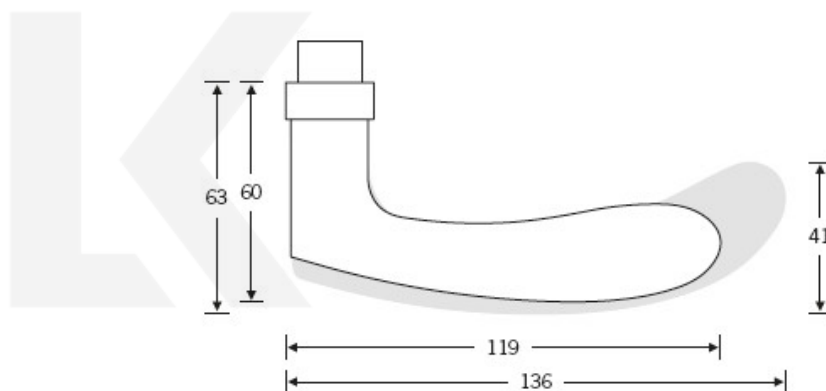

Kování FSB 12 1106 ASL Nerez kartáčovaná, klika / klika, WC uzamykání, čtyřhran 8 mm

FSB

ID produktu: 431

Model FSB 1106 je charakteristický tradičním tvarem klasických dveřních klik vyráběných již mnoho desetiletí. Návrh kliky vychází z menší verze FSB 1135. Tento model lze použít pro objektové dveře a v malé úpravě i pro panikové dveře. Dostupné jsou varianty v hliníku, nerez a bronz.