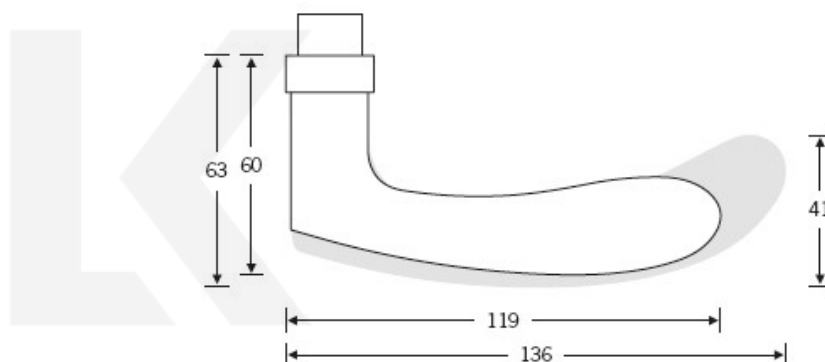

Produktový list

platný k 26. 4. 2026

luxusnikovani.cz
DELIVERED BY EFB

Kování FSB 12 1106 ASL Nerez kartáčovaná, klika / koule, Cylindrická vložka

FSB

ID produktu: 432

Model FSB 1106 je charakteristický tradičním tvarem klasických dveřních klik vyráběných již mnoho desetiletí. Návrh kliky vychází z menší verze FSB 1135. Tento model lze použít pro objektové dveře a v malé úpravě i pro panikové dveře. Dostupné jsou varianty v hliníku, nerez a bronz.