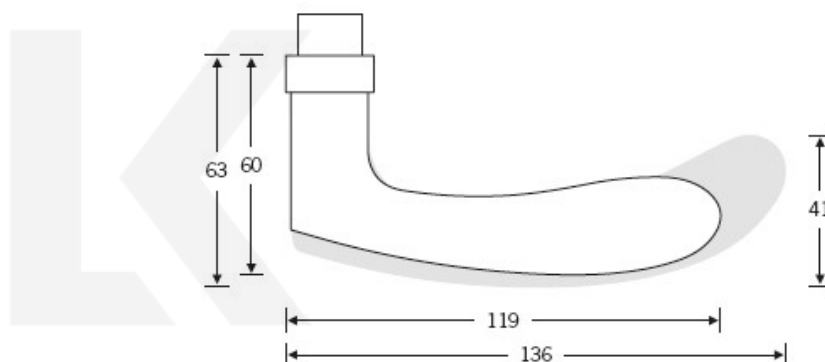

Produktový list

platný k 27. 4. 2026

luxusnikovani.cz
DELIVERED BY EFB

Kování FSB 12 1106 ASL Nerez kartáčovaná, klika / koule, Cylindrická vložka

FSB

ID produktu: 432

Model FSB 1106 je charakteristický tradičním tvarem klasických dveřních klik vyráběných již mnoho desetiletí. Návrh kliky vychází z menší verze FSB 1135. Tento model lze použít pro objektové dveře a v malé úpravě i pro panikové dveře. Dostupné jsou varianty v hliníku, nerezí a bronzu.