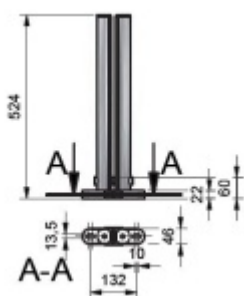

Produktový list

platný k 7. 6. 2026

luxusnikovani.cz
DELIVERED BY EFB

TWISTER - úchyt na plochu, bez vrtání

Twister úchyt pro skleněné konstrukce bez nutnosti vrtání do skla

Nerez kartáčovaná 1.4301

Vhodné pro sklo ESG / VSG s tloušťkou 10 - 11,52 a 12 - 13,52 mm

Maximální rozpětí skleněné desky při dvou úchytech činí 2100 mm při maximální vzdálenosti sloupků 1500 mm

Uvedená cena je za jeden oboustranný komplet

10 - 11,52 mm

[TWISTER - úchyt na plochu, bez vrtání
10 - 11,52 mm](#)

DETAIL

Termín bude prověřen u dodavatele

3 825 Kč bez DPH
4 628,25 Kč s DPH

12 - 13,52 mm

[TWISTER - úchyt na plochu, bez vrtání
12 - 13,52 mm](#)

DETAIL

Termín bude prověřen u dodavatele

3 825 Kč bez DPH
4 628,25 Kč s DPH