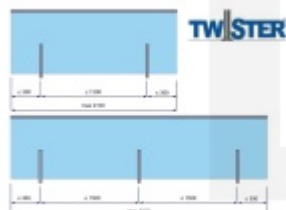

Produktový list

platný k 7. 6. 2026

luxusnikovani.cz
DELIVERED BY EFB