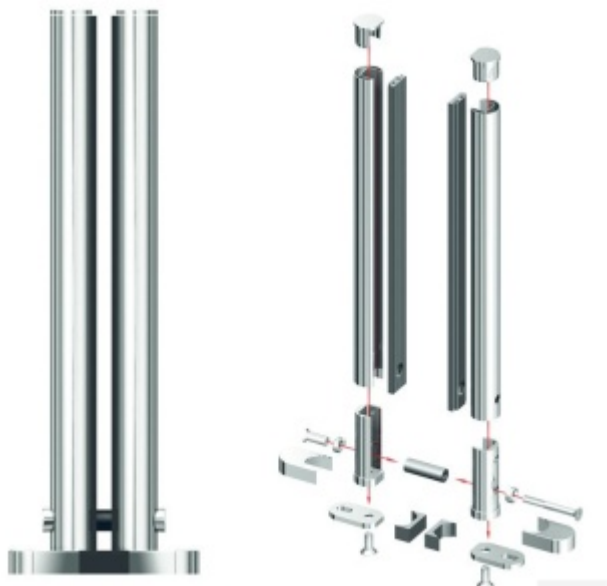

Produktový list

platný k 7. 6. 2026

luxusnikovani.cz
DELIVERED BY EFB

TWISTER - úchyt na plochu, bez vrtání

Twister úchyt pro skleněné konstrukce bez nutnosti vrtání do skla

Nerez kartáčovaná 1.4301

Vhodné pro sklo ESG / VSG s tloušťkou 10 - 11,52 a 12 - 13,52 mm

Maximální rozpětí skleněné desky při dvou úchytech činí 2100 mm při maximální vzdálenosti sloupků 1500 mm

Uvedená cena je za jeden oboustranný komplet

10 - 11,52 mm

[TWISTER - úchyt na plochu, bez vrtání
10 - 11,52 mm](#)

DETAIL

Termín bude prověřen u dodavatele

3 825 Kč bez DPH
4 628,25 Kč s DPH

12 - 13,52 mm

[TWISTER - úchyt na plochu, bez vrtání
12 - 13,52 mm](#)

DETAIL

Termín bude prověřen u dodavatele

3 825 Kč bez DPH
4 628,25 Kč s DPH

PODOBNÉ PRODUKTY

**TWISTER Hranatý- úchyt na
plochu, bez vrtání**

Süd-Metall

OD 5 100 Kč

5 pracovních dní