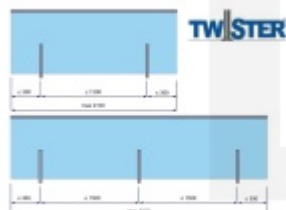

## TWISTER - úchyt na plochu, bez vrtání

Twister úchyt pro skleněné konstrukce bez nutnosti vrtání do skla

Nerez kartáčovaná 1.4301

Vhodné pro sklo ESG / VSG s tloušťkou 10 - 11,52 a 12 - 13,52 mm

Maximální rozpětí skleněné desky při dvou úchytech činí 2100 mm při maximální vzdálenosti sloupků 1500 mm