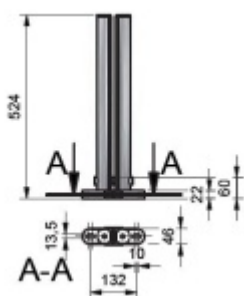

## TWISTER - úchyt na plochu, bez vrtání

Twister úchyt pro skleněné konstrukce bez nutnosti vrtání do skla

Nerez kartáčovaná 1.4301

Vhodné pro sklo ESG / VSG s tloušťkou 10 - 11,52 a 12 - 13,52 mm

Maximální rozpětí skleněné desky při dvou úchytech činí 2100 mm při maximální vzdálenosti sloupků 1500 mm

## 10 - 11,52 mm

[TWISTER - úchyt na plochu, bez vrtání  
10 - 11,52 mm](#)

DETAIL

Termín bude prověřen u dodavatele

**156,12 € bez DPH**  
188,91 € s DPH

## 12 - 13,52 mm

[TWISTER - úchyt na plochu, bez vrtání  
12 - 13,52 mm](#)

DETAIL

Termín bude prověřen u dodavatele

**156,12 € bez DPH**  
188,91 € s DPH