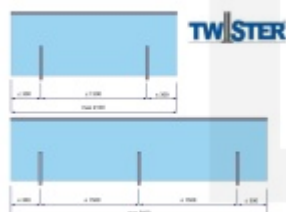

Nerez kartáčovaná 1.4301

Vhodné pro sklo ESG / VSG s tloušťkou 10 - 11,52 a 12 - 13,52 mm

Maximální rozpětí skleněné desky při dvou úchytech činí 2100 mm při maximální vzdálenosti sloupků 1500 mm

Uvedená cena je za jeden oboustranný komplet