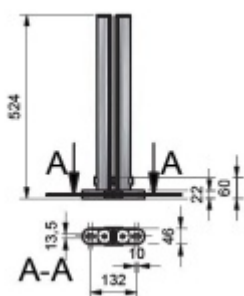

Produktový list

platný k 3. 6. 2026

luxusnikovani.cz
DELIVERED BY EFB

TWISTER - úchyt na plochu, bez vrtání 10 - 11,52 mm

ID produktu: 4325

PLU: 50.18.0500

Twister úchyt pro skleněné konstrukce bez nutnosti vrtání do skla

Nerez kartáčovaná 1.4301

Vhodné pro sklo ESG / VSG s tloušťkou 10 - 11,52 a 12 - 13,52 mm

Maximální rozpětí skleněné desky při dvou úchytech činí 2100 mm při maximální vzdálenosti sloupků 1500 mm

Uvedená cena je za jeden oboustranný komplet

Vaše cena bez DPH

3 825 Kč

Vaše cena s DPH

4 628,25 Kč

Zobrazit produkt

PODOBNÉ PRODUKTY

**TWISTER Hranatý- úchyt na
plochu, bez vrtání**

Süd-Metall