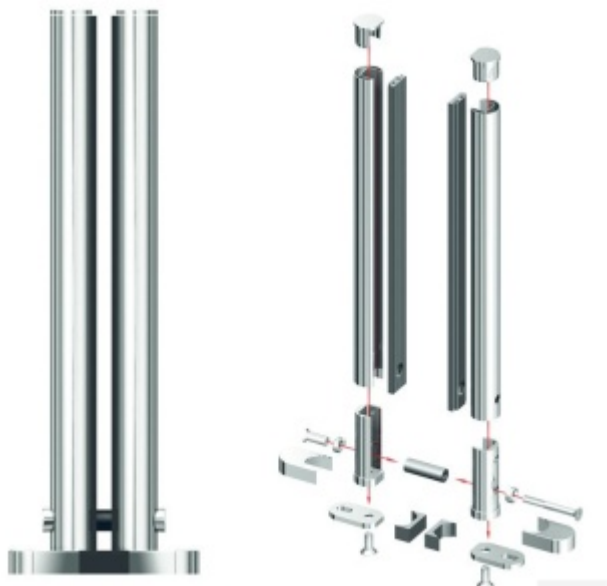

Produktový list

platný k 3. 6. 2026

luxusnikovani.cz
DELIVERED BY EFB

TWISTER - úchyt na plochu, bez vrtání 10 - 11,52 mm

ID produktu: 4325

PLU: 50.18.0500

Twister úchyt pro skleněné konstrukce bez nutnosti vrtání do skla

Nerez kartáčovaná 1.4301

Vhodné pro sklo ESG / VSG s tloušťkou 10 - 11,52 a 12 - 13,52 mm

Maximální rozpětí skleněné desky při dvou úchytech činí 2100 mm při maximální vzdálenosti sloupků 1500 mm

Uvedená cena je za jeden oboustranný komplet

Vaše cena bez DPH

3 825 Kč

Vaše cena s DPH

4 628,25 Kč

Zobrazit produkt

PODOBNÉ PRODUKTY

**TWISTER Hranatý- úchyt na
plochu, bez vrtání**

Süd-Metall