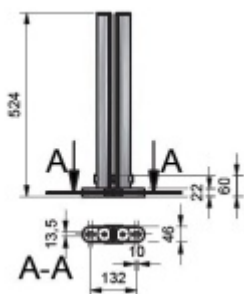

Produktový list

platný k 29. 4. 2026

luxusnikovani.cz
DELIVERED BY EFB

TWISTER - úchyt na plochu, bez vrtání 12 - 13,52 mm

ID produktu: 4326

PLU: 50.18.0510

Twister úchyt pro skleněné konstrukce bez nutnosti vrtání do skla

Nerez kartáčovaná 1.4301

Vhodné pro sklo ESG / VSG s tloušťkou 10 - 11,52 a 12 - 13,52 mm

Maximální rozpětí skleněné desky při dvou úchytech činí 2100 mm při maximální vzdálenosti sloupků 1500 mm

Uvedená cena je za jeden oboustranný komplet

Vaše cena bez DPH

156,12 €

Vaše cena s DPH

188,91 €

Zobrazit produkt

PODOBNÉ PRODUKTY

**TWISTER Hranatý- úchyt na
plochu, bez vrtání**

Süd-Metall