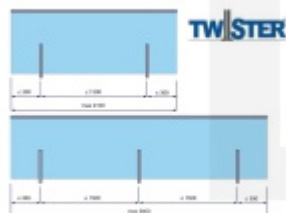

Nerez kartáčovaná 1.4301

Vhodné pro sklo ESG / VSG s tloušťkou 10 - 11,52 a 12 - 13,52 mm

Maximální rozpětí skleněné desky při dvou úchytech činí 2100 mm při maximální vzdálenosti sloupků 1500 mm

Uvedená cena je za jeden oboustranný komplet