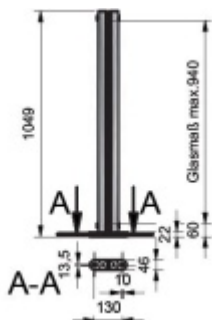

## TWISTER - úchyt na plochu, bez vrtání, horní spojení

Twister úchyt pro skleněné konstrukce bez nutnosti vrtání do skla s horním spojením

Nerez kartáčovaná 1.4301

Vhodné pro sklo ESG / VSG s tloušťkou 10 - 11,52 a 12 - 13,52 mm

Maximální rozpětí skleněné desky při dvou úchytech činí 2100 mm při maximální vzdálenosti sloupků 1500 mm

Maximální výška skla 940 mm

Uvedená cena je za jeden oboustranný komplet

### 10 - 11,52 mm

[TWISTER - úchyt na plochu, bez vrtání, horní spojení](#)  
[10 - 11,52 mm](#)

DETAIL

Termín bude prověřen u dodavatele

**8 088 Kč bez DPH**  
9 786,48 Kč s DPH

### 12 - 13,52 mm

[TWISTER - úchyt na plochu, bez vrtání, horní spojení](#)  
[12 - 13,52 mm](#)

DETAIL

Termín bude prověřen u dodavatele

**8 088 Kč bez DPH**  
9 786,48 Kč s DPH