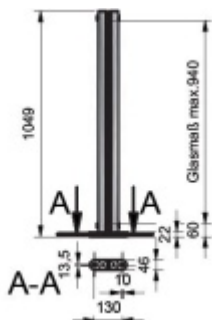

## TWISTER - úchyt na plochu, bez vrtání, horní spojení

Twister úchyt pro skleněné konstrukce bez nutnosti vrtání do skla s horním spojením

Nerez kartáčovaná 1.4301

Vhodné pro sklo ESG / VSG s tloušťkou 10 - 11,52 a 12 - 13,52 mm

Maximální rozpětí skleněné desky při dvou úchytech činí 2100 mm při maximální vzdálenosti sloupků 1500 mm

Maximální výška skla 940 mm

Uvedená cena je za jeden oboustranný komplet

### 10 - 11,52 mm

[TWISTER - úchyt na plochu, bez vrtání, horní spojení](#)  
[10 - 11,52 mm](#)

DETAIL

Termín bude prověřen u dodavatele

**330,12 € bez DPH**  
399,45 € s DPH

### 12 - 13,52 mm

[TWISTER - úchyt na plochu, bez vrtání, horní spojení](#)  
[12 - 13,52 mm](#)

DETAIL

Termín bude prověřen u dodavatele

**330,12 € bez DPH**  
399,45 € s DPH