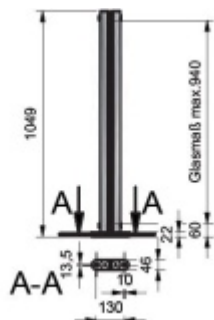

Zobrazit produkt