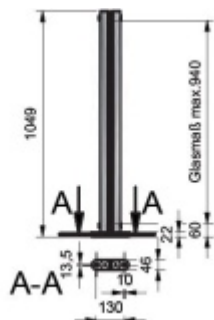

TWISTER - úchyt na plochu, bez vrtání, horní spojení 12 - 13,52 mm

ID produktu: 4329

PLU: 50.18.0530

Twister úchyt pro skleněné konstrukce bez nutnosti vrtání do skla s horním spojením

Nerez kartáčovaná 1.4301

Vhodné pro sklo ESG / VSG s tloušťkou 10 - 11,52 a 12 - 13,52 mm

Maximální rozpětí skleněné desky při dvou úchytech činí 2100 mm při maximální vzdálenosti sloupků 1500 mm

Maximální výška skla 940 mm

Uvedená cena je za jeden oboustranný komplet

Vaše cena bez DPH

8 088 Kč

Vaše cena s DPH

9 786,48 Kč

[Zobrazit produkt](#)

PODOBNÉ PRODUKTY

**TWISTER Hranatý- úchyt na
plochu, bez vrtání**

Süd-Metall