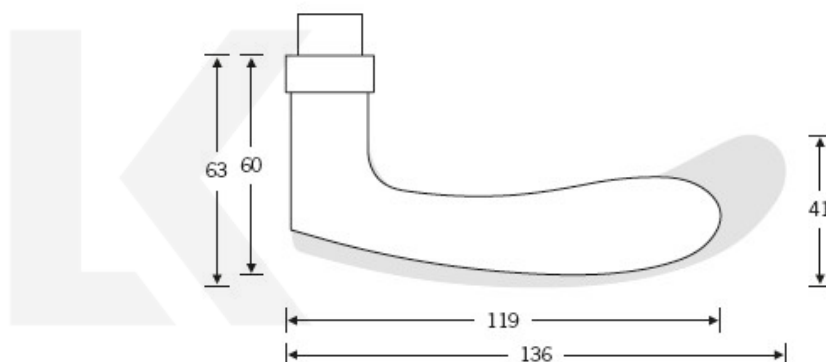

### Kování FSB 12 1106 ASL Nerez kartáčovaná, klika / koule, Cylindrická vložka

**FSB**

ID produktu: 432

Model FSB 1106 je charakteristický tradičním tvarem klasických dveřních klik vyráběných již mnoho desetiletí. Návrh kliky vychází z menší verze FSB 1135. Tento model lze použít pro objektové dveře a v malé úpravě i pro panikové dveře. Dostupné jsou varianty v hliníku, nerez a bronz.