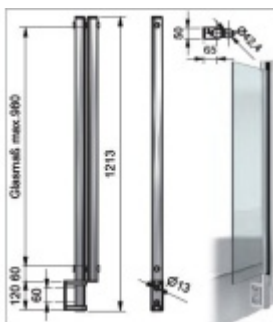

## TWISTER - úchyt z boku 1213 mm, bez vrtání, horní spojení

ID produktu: 4331

PLU: 50.18.0550

Twister úchyt pro skleněné konstrukce bez nutnosti vrtání do skla. Uchycení základny z boku. Horní spojení.

Nerez kartáčovaná 1.4301

Vhodné pro sklo ESG / VSG s tloušťkou 10 - 13,52 mm

Maximální rozpětí skleněné desky při dvou úchytech činí 2100 mm při maximální vzdálenosti sloupků 1500 mm

Maximální výška skla 980 mm

Uvedená cena je za jeden oboustranný komplet