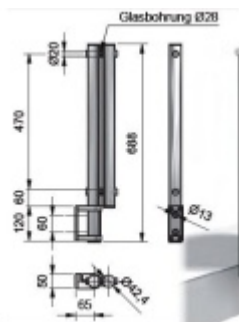

Produktový list

platný k 29. 4. 2026

luxusnikovani.cz
DELIVERED BY EFB

TWISTER - úchyt z boku 688 mm s vrtáním do skla

ID produktu: 4332

PLU: 50.18.0540

Twister úchyt pro skleněné konstrukce. Uchycení základny z boku. Vrtání do skla průměr 28 mm.

Horní spojení přes sklo

Nerez kartáčovaná 1.4301

Vhodné pro sklo ESG / VSG s tloušťkou 10 - 13,52 mm

Maximální rozpětí skleněné desky při dvou úchytech činí 2100 mm při maximální vzdálenosti sloupků 1500 mm

Uvedená cena je za jeden oboustranný komplet