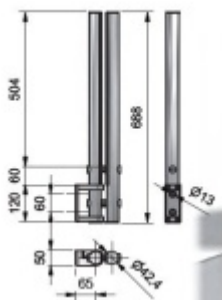

Produktový list

platný k 23. 4. 2026

luxusnikovani.cz
DELIVERED BY EFB

TWISTER - úchyt z boku 688 mm, bez vrtání

Twister úchyt pro skleněné konstrukce bez nutnosti vrtání do skla. Uchycení základny z boku.

Nerez kartáčovaná 1.4301

Vhodné pro sklo ESG / VSG s tloušťkou 10 - 11,52 a 12 - 13,52 mm

Maximální rozpětí skleněné desky při dvou úchytech činí 2100 mm při maximální vzdálenosti sloupků 1500 mm

Uvedená cena je za jeden oboustranný komplet

10 - 11,52 mm

[TWISTER - úchyt z boku 688 mm, bez vrtání
10 - 11,52 mm](#)

DETAIL

Termín bude prověřen u dodavatele **6 325 Kč bez DPH**
7 653,25 Kč s DPH

12 - 13,52 mm

[TWISTER - úchyt z boku 688 mm, bez vrtání
12 - 13,52 mm](#)