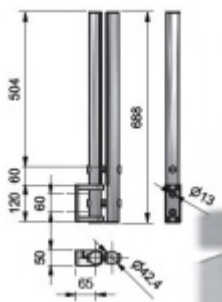

Produktový list

platný k 29. 4. 2026

luxusnikovani.cz
DELIVERED BY EFB

TWISTER - úchyt z boku 688 mm, bez vrtání

Twister úchyt pro skleněné konstrukce bez nutnosti vrtání do skla. Uchycení základny z boku.

Nerez kartáčovaná 1.4301

Vhodné pro sklo ESG / VSG s tloušťkou 10 - 11,52 a 12 - 13,52 mm

Maximální rozpětí skleněné desky při dvou úchytech činí 2100 mm při maximální vzdálenosti sloupků 1500 mm

Uvedená cena je za jeden oboustranný komplet

10 - 11,52 mm

[TWISTER - úchyt z boku 688 mm, bez vrtání
10 - 11,52 mm](#)

DETAIL

Termín bude prověřen u dodavatele **258,16 € bez DPH**
312,38 € s DPH

12 - 13,52 mm

[TWISTER - úchyt z boku 688 mm, bez vrtání
12 - 13,52 mm](#)