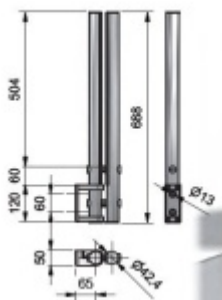

## TWISTER - úchyt z boku 688 mm, bez vrtání 10 - 11,52 mm

ID produktu: 4339

PLU: 50.18.0560

Twister úchyt pro skleněné konstrukce bez nutnosti vrtání do skla. Uchycení základny z boku.

Nerez kartáčovaná 1.4301

Vhodné pro sklo ESG / VSG s tloušťkou 10 - 11,52 a 12 - 13,52 mm

Maximální rozpětí skleněné desky při dvou úchytech činí 2100 mm při maximální vzdálenosti sloupků 1500 mm

Uvedená cena je za jeden oboustranný komplet