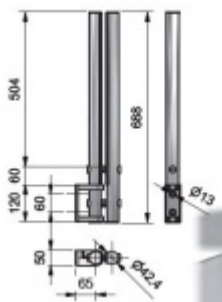

Produktový list

platný k 30. 4. 2026

luxusnikovani.cz
DELIVERED BY EFB

TWISTER - úchyt z boku 688 mm, bez vrtání 10 - 11,52 mm

ID produktu: 4339

PLU: 50.18.0560

Twister úchyt pro skleněné konstrukce bez nutnosti vrtání do skla. Uchycení základny z boku.

Nerez kartáčovaná 1.4301

Vhodné pro sklo ESG / VSG s tloušťkou 10 - 11,52 a 12 - 13,52 mm

Maximální rozpětí skleněné desky při dvou úchytech činí 2100 mm při maximální vzdálenosti sloupků 1500 mm

Uvedená cena je za jeden oboustranný komplet

Vaše cena bez DPH

258,16 €

Vaše cena s DPH

312,38 €

Zobrazit produkt

PODOBNÉ PRODUKTY

**TWISTER Hranatý- úchyt na
plochu, bez vrtání**

Süd-Metall