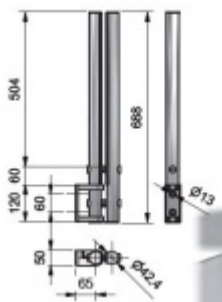

## TWISTER - úchyt z boku 688 mm, bez vrtání 12 - 13,52 mm

ID produktu: 4340

PLU: 50.18.0570

Twister úchyt pro skleněné konstrukce bez nutnosti vrtání do skla. Uchycení základny z boku.

Nerez kartáčovaná 1.4301

Vhodné pro sklo ESG / VSG s tloušťkou 10 - 11,52 a 12 - 13,52 mm

Maximální rozpětí skleněné desky při dvou úchytech činí 2100 mm při maximální vzdálenosti sloupků 1500 mm

Uvedená cena je za jeden oboustranný komplet